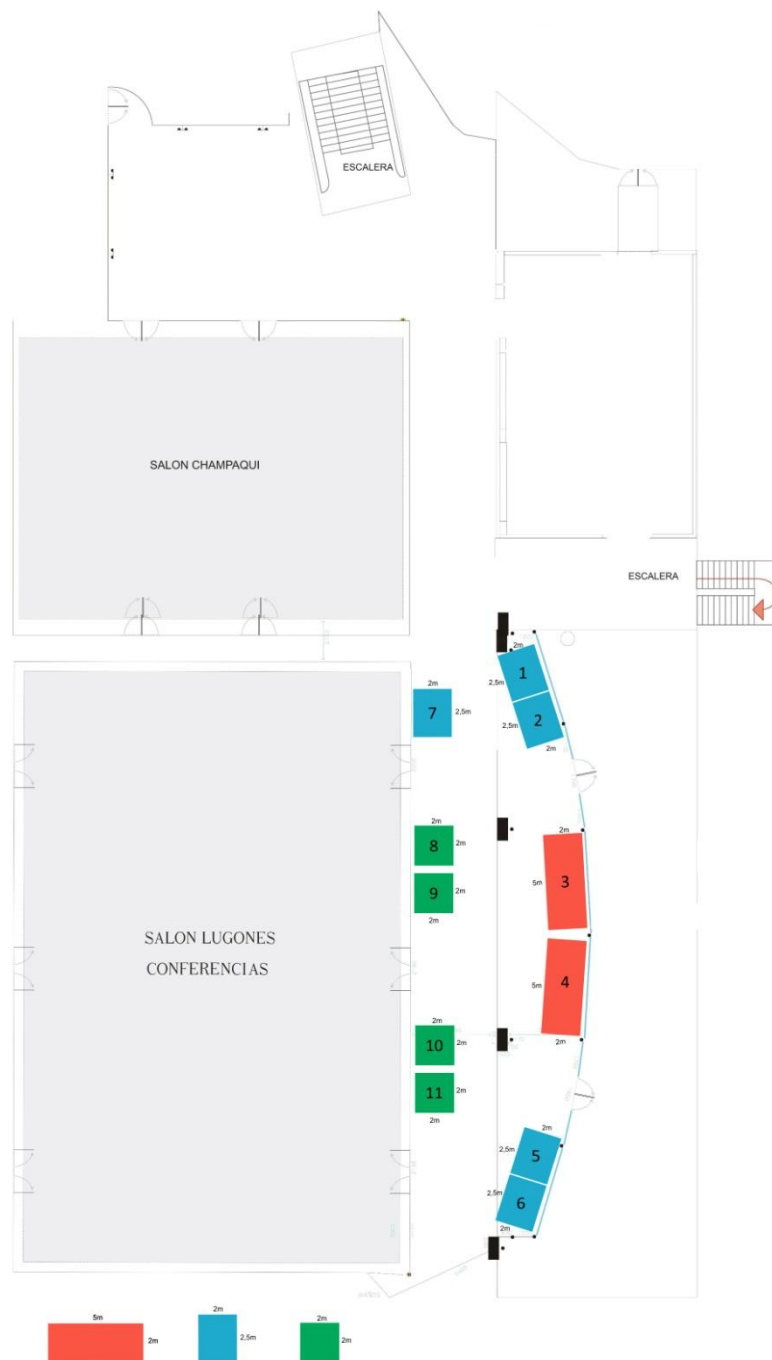

2º Taller Internacional Multidisciplinario de Cáncer de Mama

"De la práctica a las bases teóricas"

18, 19 y 20 de Junio de 2017 - Córdoba - Argentina

Plano de Lotes - *Floor Plan*

FUNDACION
MARIE CURIE